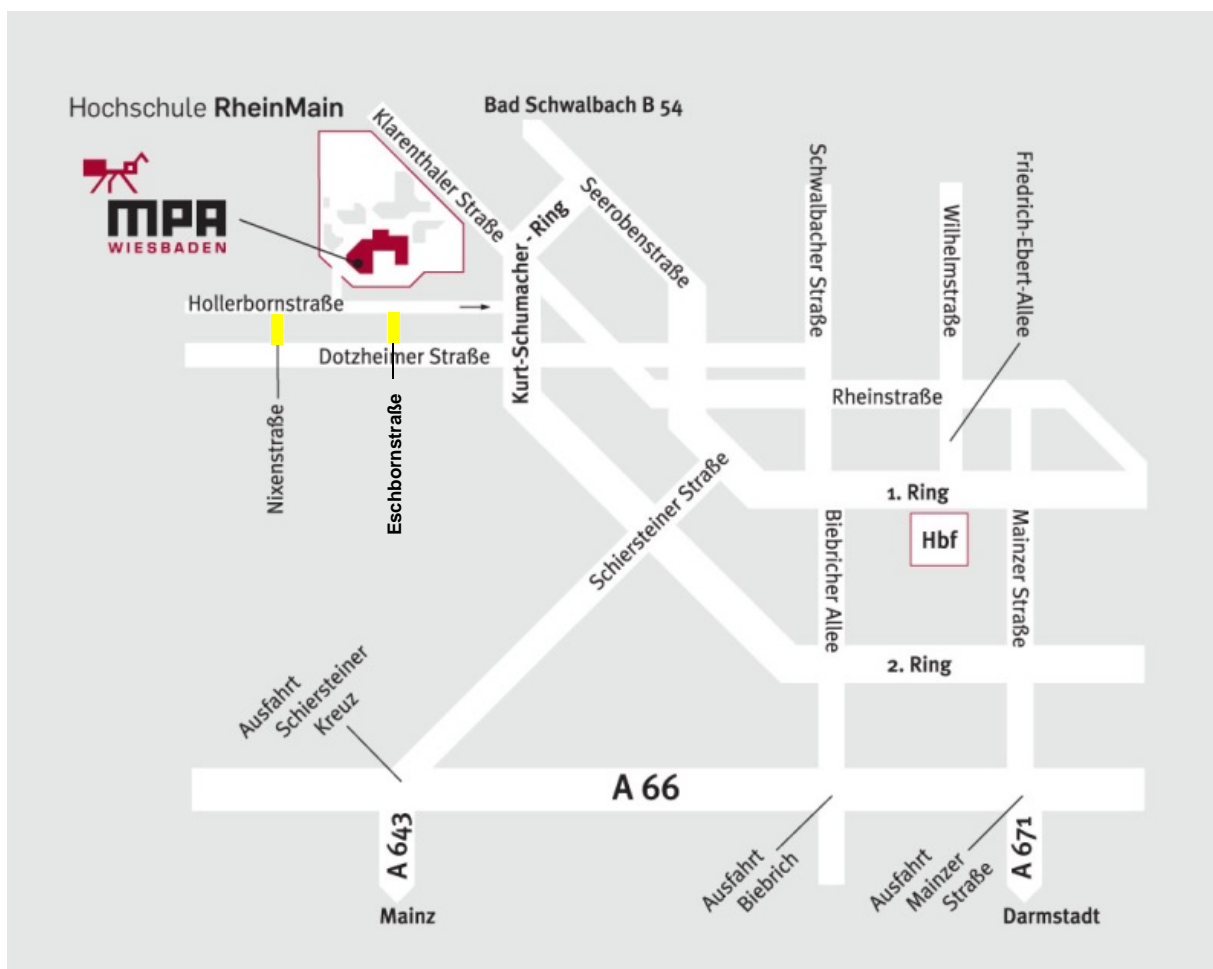

So finden Sie uns mit PKW und LKW (Wendemöglichkeit vorhanden):

Über die Dotzheimer Straße und Eschbornstraße stößt man auf die Hollerbornstraße, diese links und dann nach 100 m rechts, in den Zufahrtsweg zur Hochschule und MPA fahren. Alternativ kann auch über die etwas breitere Nixenstraße gefahren werden (vgl. Abbildung).
Navi: Der Zufahrtsweg befindet sich in der Hollerbornstraße, schräg gegenüber Hausnr. 26.

Das Tor am Ende des Zufahrtsweges sollte offen sein – bitte weiter fahren, bis auf das Hochschulgelände. Dort sehen Sie rechter Hand ein Gebäude mit Alu-Rolltor und Tür, Türklingel „Betonlabor“. Sollte Ihnen niemand öffnen, so sind an der Tür verschiedene Telefonnummern angegeben, unter denen unsere Mitarbeiter ggf. zu erreichen sind.
Eine vorherige Terminvereinbarung ist in jedem Fall empfehlenswert!